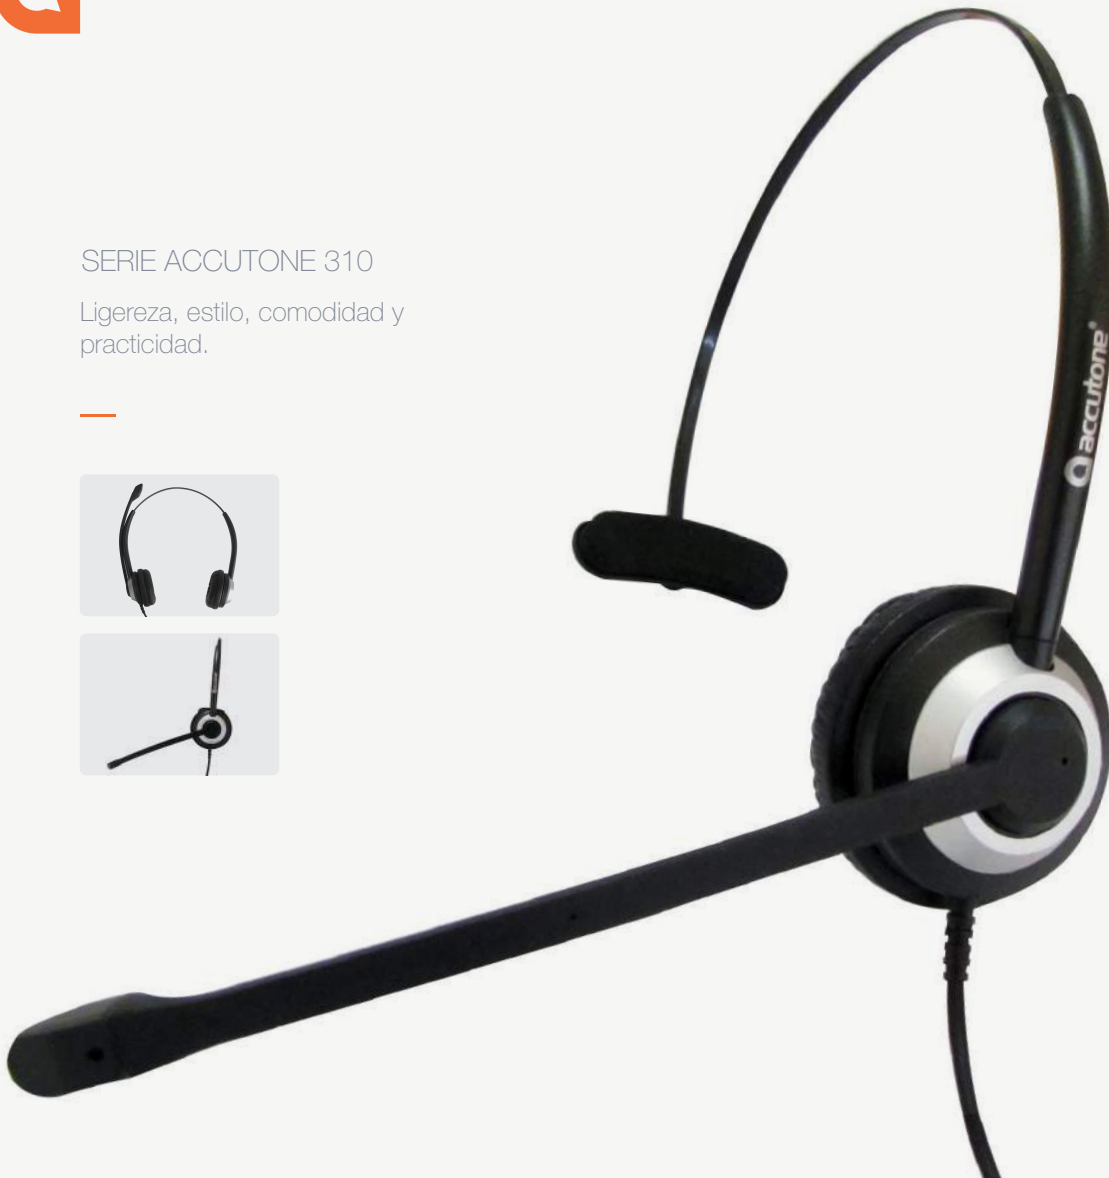

Ultra Stylish

310 Series

SERIE ACCUTONE 310

Ligereza, estilo, comodidad y practicidad.

CALL CENTER | Contact Especializado o Ejecutivo

OFICINAS

CORPORATIVOS

310

La serie 310 no sólo cuenta con un diseño elegante y atractivo, también está diseñada para ser sumamente ligera y discreta.

Esta serie es ideal para ejecutivos, directivos, gerentes o empresarios e incluso personal que requiera verse profesional y estar cómodo al mismo tiempo.

Las diádemas para computadora son compatibles con: Windows®, Macintosh® y Linux®

310

Diseño elegante
Alta ligereza y ergonomía.
Alta practicidad.

CARACTERÍSTICAS DEL PRODUCTO

- Versión con bocina monoaural o binaural.
- Almohadilla removible de piel sintética y espuma.
- Diseño ultra ligero de 30 gramos.
- Micrófono con tubo de aluminio que puede moverse hacia afuera y hacia arriba para mayor confort.
- Anulación de ruido ambiental.
- Sistema **Acoustic Shock Protection** que protege el sistema auditivo del usuario.
- Tecnología **Perfect Fit Adjustment** que permite un ajuste perfecto con múltiples puntos de ajuste.
- Con Quick-Disconnect que permite adecuar la diadema a cualquier tipo de conexión.

CARACTERÍSTICAS DEL PRODUCTO

- Versión con bocina monoaural o binaural.
- Almohadilla de piel sintética.
- Diseño ultra ligero de 30 gramos.
- Brazo de micrófono flexible y movable hacia arriba.
- Anulación de ruido ambiental.
- Sistema **Acoustic Shock Protection** que protege el sistema auditivo del usuario.
- Tecnología **Perfect Fit Adjustment** que permite un ajuste perfecto con múltiples puntos de ajuste.
- Con Quick-Disconnect que permite adecuar la diadema a cualquier tipo de conexión.